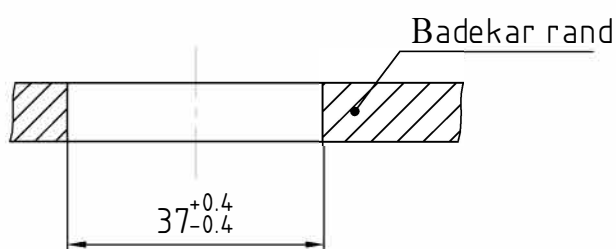

1 Funktions Touch

64-107510

Kabel: Lange: 2m
z.B. Styring: 64-107511

| Funktion | Farve | Før 2013 |
|----------|-------|----------|
| GND | Brun | Sort |
| Pumpe | Hvid | Rød |

Tekniske havre

| | | | |
|--------------------|---------------|------------------------------|------------------|
| Nominel spænding | 5-12V DC | Beskyttelsesklasse | IP 55 |
| Skiftestrøm | max. 1-5mA DC | Driftstemperatur | -25 bis +70C° |
| LED | max. 5mA DC | Isolationsspænding: | 500 V DC Nur für |
| Beskyttelsesklasse | III | Velegnet til indendørs brug! | |

2 Funktions Touch

64-107520

| Funktion | Farve | Før 2013 |
|----------|-------|----------|
| GND | brun | sort |
| Blæser | gul | blå |
| Pumpe | grøn | hvid |

Tekniske havre

| | | | |
|--------------------|---------------|------------------------------|------------------|
| Nominel spænding | 5-12V DC | Beskyttelsesklasse | IP 55 |
| Skiftestrøm | max. 1-5mA DC | Driftstemperatur | -25 bis +70C° |
| LED | max. 5mA DC | Isolationsspænding: | 500 V DC Nur für |
| Beskyttelsesklasse | III | Velegnet til indendørs brug! | |