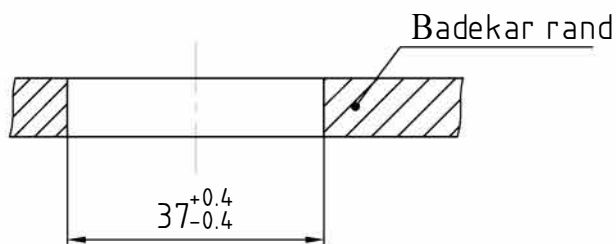

Tekniske havre

nominel spænding

5-12V DC

Beskyttelsesklasse

IP 55

Skiftestrøm

max. 1-5mA DC

driftstemperatur -25 bis +70C°

LED

max. 5mA DC

isolationsspænding: 500 V DC Nur für

Beskyttelsesklasse

III

Velegnet til indendørs brug!