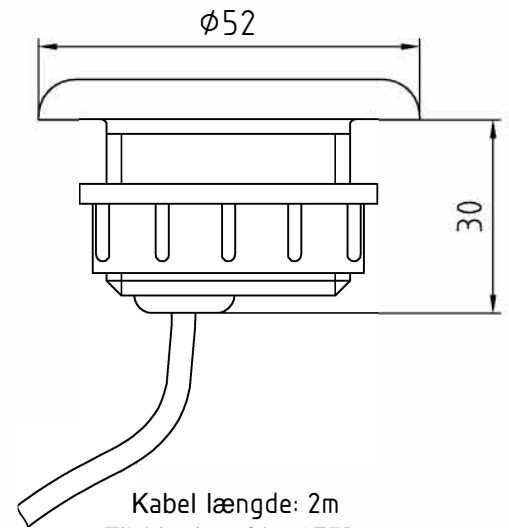

1 Funktions Touch

64-107510

Kabel: Lange: 2m
z.B. Styring: 64-107511

| Funktion | Farve | Før 2013 |
|----------|-------|----------|
| GND | Brun | Sort |
| Pumpe | Hvid | Rød |

Tekniske havre

| | | | |
|--------------------|---------------|------------------------------|------------------|
| Nominel spænding | 5-12V DC | Beskyttelsesklasse | IP 55 |
| Skiftestrøm | max. 1-5mA DC | Driftstemperatur | -25 bis +70C° |
| LED | max. 5mA DC | Isolationsspænding: | 500 V DC Nur für |
| Beskyttelsesklasse | III | Velegnet til indendørs brug! | |

2 Funktions Touch

64-107520

| Funktion | Farve | Før 2013 |
|----------|-------|----------|
| GND | brun | sort |
| Blæser | gul | blå |
| Pumpe | grøn | hvid |

Tekniske havre

| | | | |
|--------------------|---------------|------------------------------|------------------|
| Nominel spænding | 5-12V DC | Beskyttelsesklasse | IP 55 |
| Skiftestrøm | max. 1-5mA DC | Driftstemperatur | -25 bis +70C° |
| LED | max. 5mA DC | Isolationsspænding: | 500 V DC Nur für |
| Beskyttelsesklasse | III | Velegnet til indendørs brug! | |

3 Funktions Touch

64-1075301

| Funktion | Farve | før 2013 |
|----------|-------|----------|
| GND | brun | sort |
| Blæser | gul | blå |
| Pumpe | hvid | rød |
| lys | grøn | hvid |

Tekniske havre

nominel spænding