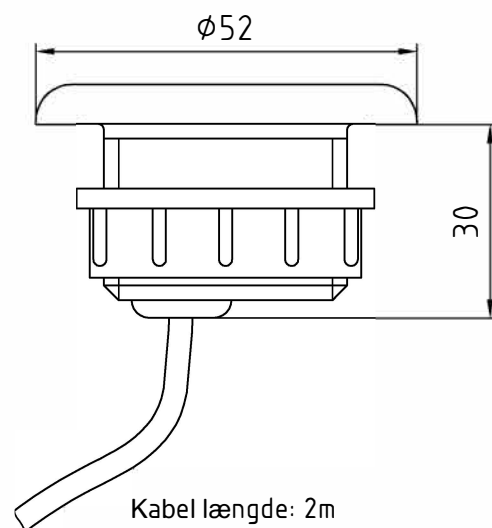

1 Funktions Touch

64-107510

Kabel: Lange: 2m
z.B. Styring: 64-107511

| Funktion | Farve | Før 2013 |
|----------|-------|----------|
| GND | Brun | Sort |
| Pumpe | Hvid | Rød |

Tekniske havre

| | | | |
|--------------------|---------------|------------------------------|------------------|
| Nominel spænding | 5-12V DC | Beskyttelsesklasse | IP 55 |
| Skiftestrøm | max. 1-5mA DC | Driftstemperatur | -25 bis +70C° |
| LED | max. 5mA DC | Isolationsspænding: | 500 V DC Nur für |
| Beskyttelsesklasse | III | Velegnet til indendørs brug! | |

2 Funktions Touch

64-107520

| Funktion | Farve | Før 2013 |
|----------|-------|----------|
| GND | brun | sort |
| Blæser | gul | blå |
| Pumpe | grøn | hvid |

Tekniske havre

| | | | |
|--------------------|---------------|------------------------------|------------------|
| Nominel spænding | 5-12V DC | Beskyttelsesklasse | IP 55 |
| Skiftestrøm | max. 1-5mA DC | Driftstemperatur | -25 bis +70C° |
| LED | max. 5mA DC | Isolationsspænding: | 500 V DC Nur für |
| Beskyttelsesklasse | III | Velegnet til indendørs brug! | |

3 Funktions Touch

64-1075301

| Funktion | Farve | før 2013 |
|----------|-------|----------|
| GND | brun | sort |
| Blæser | gul | blå |
| Pumpe | hvid | rød |
| lys | grøn | hvid |

Tekniske havre

nominel spænding