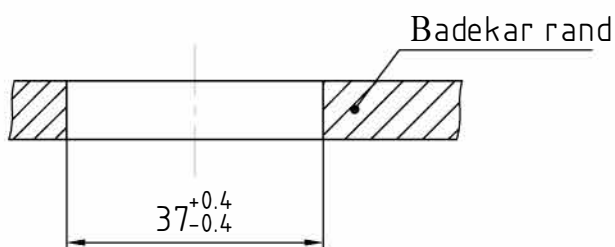

1 Funktions Touch

64-107510

Kabel: Lange: 2m
z.B. Styring: 64-107511

| Funktion | Farve | Før 2013 |
|----------|-------|----------|
| GND | Brun | Sort |
| Pumpe | Hvid | Rød |

Tekniske havre

| | | | |
|--------------------|---------------|------------------------------|------------------|
| Nominel spænding | 5-12V DC | Beskyttelsesklasse | IP 55 |
| Skiftestrøm | max. 1-5mA DC | Driftstemperatur | -25 bis +70C° |
| LED | max. 5mA DC | Isolationsspænding: | 500 V DC Nur für |
| Beskyttelsesklasse | III | Velegnet til indendørs brug! | |

2 Funktions Touch

64-107520

| Funktion | Farve | Før 2013 |
|----------|-------|----------|
| GND | brun | sort |
| Blæser | gul | blå |
| Pumpe | grøn | hvid |

Tekniske havre

| | | | |
|--------------------|---------------|------------------------------|------------------|
| Nominel spænding | 5-12V DC | Beskyttelsesklasse | IP 55 |
| Skiftestrøm | max. 1-5mA DC | Driftstemperatur | -25 bis +70C° |
| LED | max. 5mA DC | Isolationsspænding: | 500 V DC Nur für |
| Beskyttelsesklasse | III | Velegnet til indendørs brug! | |