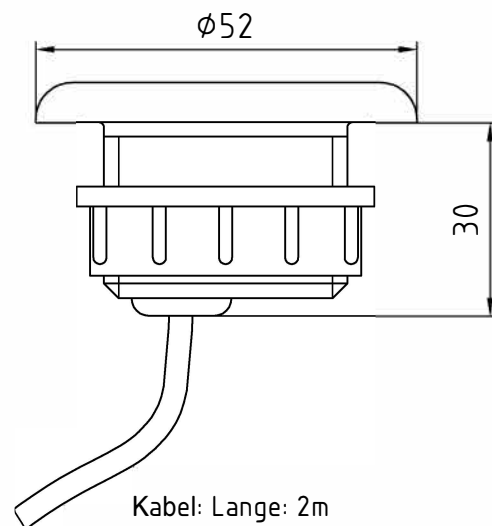

1 Funktions Touch

64-107510

Kabel: Lange: 2m
z.B. Styring: 64-107511

| Funktion | Farve | Før 2013 |
|----------|-------|----------|
| GND | Brun | Sort |
| Pumpe | Hvid | Rød |

Tekniske havre

| | | | |
|--------------------|---------------|------------------------------|------------------|
| Nominel spænding | 5-12V DC | Beskyttelsesklasse | IP 55 |
| Skiftestrøm | max. 1-5mA DC | Driftstemperatur | -25 bis +70C° |
| LED | max. 5mA DC | Isolationsspænding: | 500 V DC Nur für |
| Beskyttelsesklasse | III | Velegnet til indendørs brug! | |

2 Funktions Touch

64-107520

| Funktion | Farve | Før 2013 |
|----------|-------|----------|
| GND | brun | sort |
| Blæser | gul | blå |
| Pumpe | grøn | hvid |

Tekniske havre

| | | | |
|--------------------|---------------|------------------------------|------------------|
| Nominel spænding | 5-12V DC | Beskyttelsesklasse | IP 55 |
| Skiftestrøm | max. 1-5mA DC | Driftstemperatur | -25 bis +70C° |
| LED | max. 5mA DC | Isolationsspænding: | 500 V DC Nur für |
| Beskyttelsesklasse | III | Velegnet til indendørs brug! | |

3 Funktions Touch

64-1075301

| Funktion | Farve | før 2013 |
|----------|-------|----------|
| GND | brun | sort |
| Blæser | gul | blå |
| Pumpe | hvid | rød |
| lys | grøn | hvid |

Tekniske havre

nominel spænding