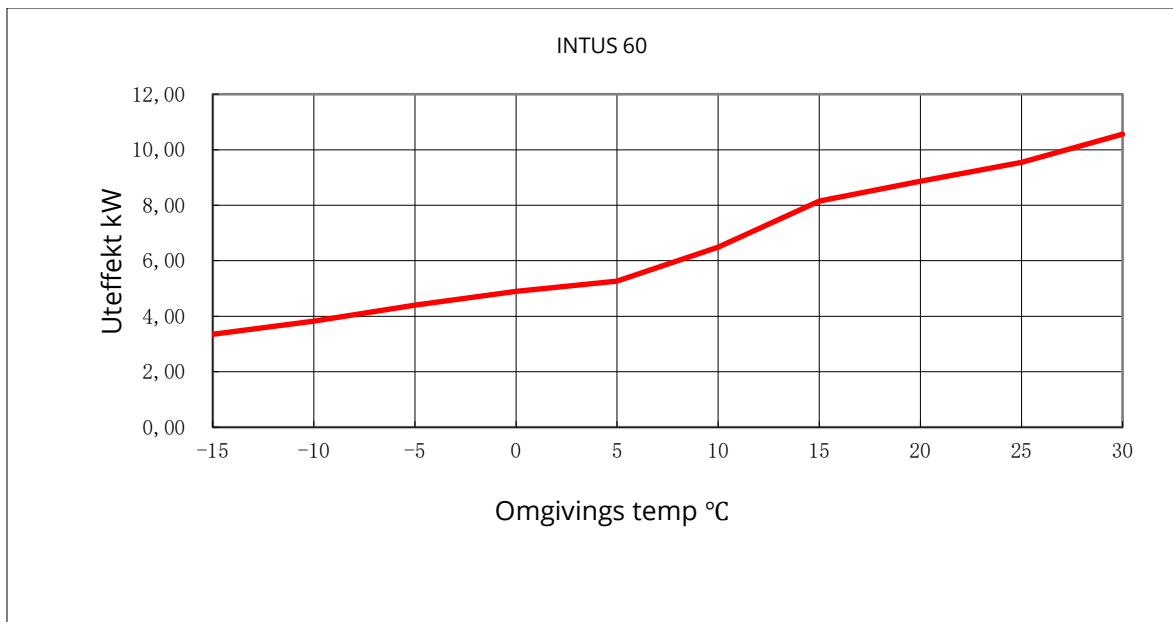

INTUS 60 poolvatten 26°C

INTUS 75 poolvatten 26°C